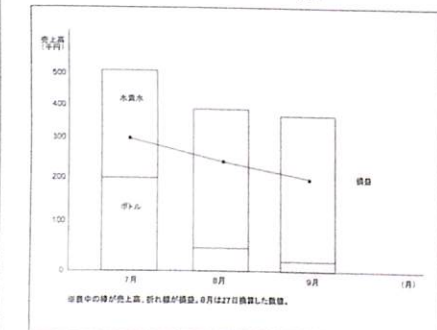

メーカーにビジネスモデルを提案、一杯100円で提供

田野氏は、メーカーの担当者と話をし、まずオプションの会費をとり、飲み放題にする「水素水会員」をつくらうと考えたが、それでは多くの人々に普及し、継続して飲んでもらいにくくなるのではないかと考え、一杯100円（専用ペットボトル：満水時550cc）で買ってもらうと考えた。そしてそのために装置をワンコイン・課金式にし、さらに買い取りではなくレンタル（10万円：税別）で提供してもらうことにした。会員に入会時、水素水の効能を説明し、定価500円のマイペットボトルを半額で買えるクーポンを提供、その後はセルフスタイルで水を汲んで飲んでもらうことにした。装置はPOPとともに、フロント横に置き、その存在に気付きやすいようにし、飲むことを習慣化してもらいやすいように工夫した。インストラクターにも専用のペットボトルを渡し、飲んでいる姿をクラブ内の至るところで見

ビッグ・エス向ヶ丘 サブチーフアニメーター 田野耕平氏

フロント横の買いやすい場所に装置を設置している

てもらえるようにした。

高評価、高収益を実現

7月から9月までの売上高・利益の推移は、グラフの通りである。1日平均販売数は121本（来場者数割合23%）、月間平均売上高38万円をあげている。仮に装置を購入したとしても、この収支状況が続くとすると1年以内に十分回収できることになる。会員からも「からだの調子が良くなった」「便通がよくなった」などと好評である。田野氏は現在パーソナルトレーナーとして脳梗塞で倒れたプロレスラーの高山善廣選手についているが、同選手にも同クラブが提供する新鮮な高濃度水素水を飲んでもらうことで回復を促進させている。こうした機能水は、今後他の多くのクラブでも取り入れられるようになるのではないかと「笑うことが一番の健康」という田野氏。機能水が笑顔の素の一つになっていることは間違いがない。

◆グラフ 高濃度水素水・売上高と損益の推移（2009年7～9月）

Real Draft 1.6 ppm 高濃度水素水の力。

高濃度水素水を クラブで製造・販売する

「リアルドラフト」は、高濃度水素水をフィットネスクラブの中で、製造する装置です。水道水をそのまま利用して、電解し、製造するので、ローコストで、安全、高品質な水素水をすぐにつくることができます。活性酸素のヒドロキシルラジカルを選択的に除去でき、アンチエイジングに対応することから会員さまにも好評です。会員さまに継続して購入いただけるため、クラブさまは高い収益性を実現できます。購入・レンタル・売上歩合の3プランから選ぶことができます。